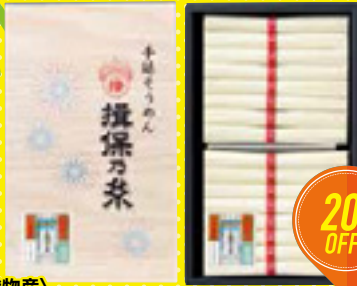

2026 お中元

特別プライス!

ボリュームも価格もうれしい!今しか買えない、特別ギフト!!

20% OFF

〈管絃物産〉
手延素麺 揖保乃糸 上級品
No.3901 ②5,000円の商品【AU-50B】

4,000円 (税込4,320円)

上級品 50g × 32 把 (8 把 × 4 袋)

20% OFF